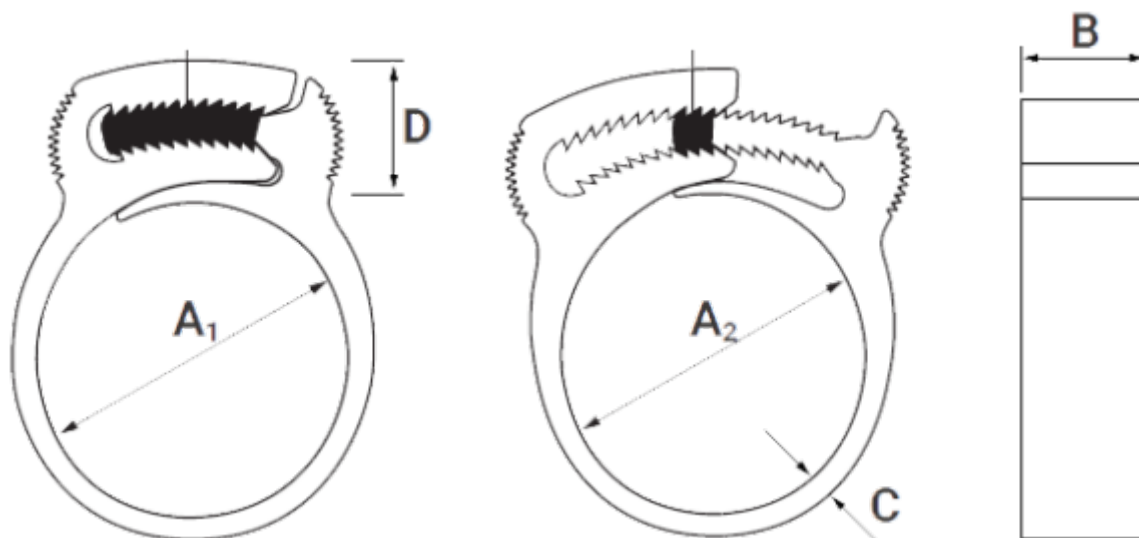

Varenummer: 5612
Beskrivelse: KLEEclips type J Ø20.7-23.7

Mål

A1 = 20.3

A2 = 23.7

B = 6.4

C = 2.1

D = 14.2

Størrelse = J

Vægt (g) = 408